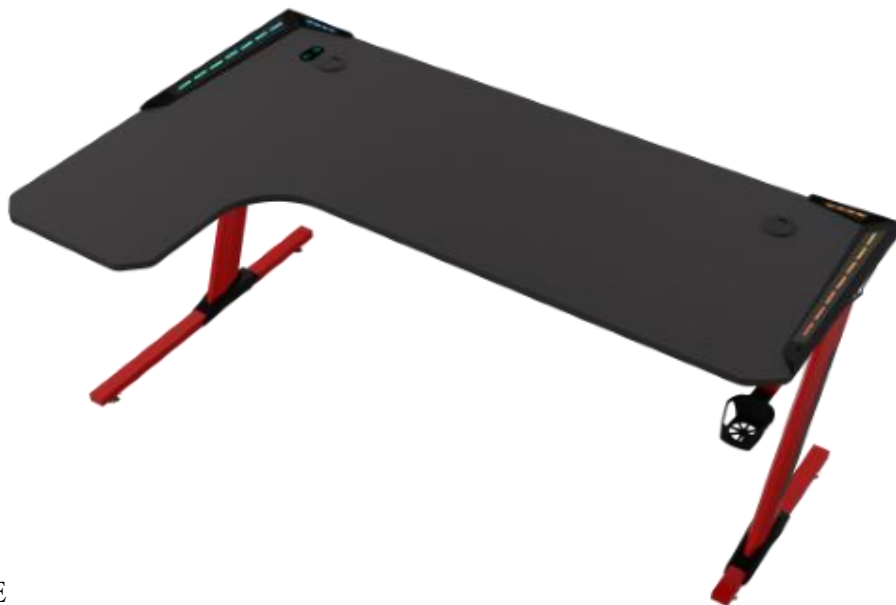

BRAND
CATEGORIA
CODICE
GTIN
TITOLO
NOME PROPRIO
IMMAGINI

CORTEK
GAMING TABLE
SKYRED
8058772936586
CORTEK RGB GAMING TABLE
CORTEK SKYLAB

DESCRIZIONE

Tavolo gaming a L RGB.
Tavolo a forma di L, in MFD e metallo di 160x60(100 lato lungo)x72cm con inserti RGB, portacuffie e portabevande.
E' disponibile nella colorazione rosso/nero E bianco.

Brand	Cortek
Type	Tavolo gaming
Color	Nero + Rosso
Dimensions	140x60(100 lato lungo)x72cm
Materials	MDF e metallo
RGB	Si
Earphone hook	Si
Cup Holder	Si